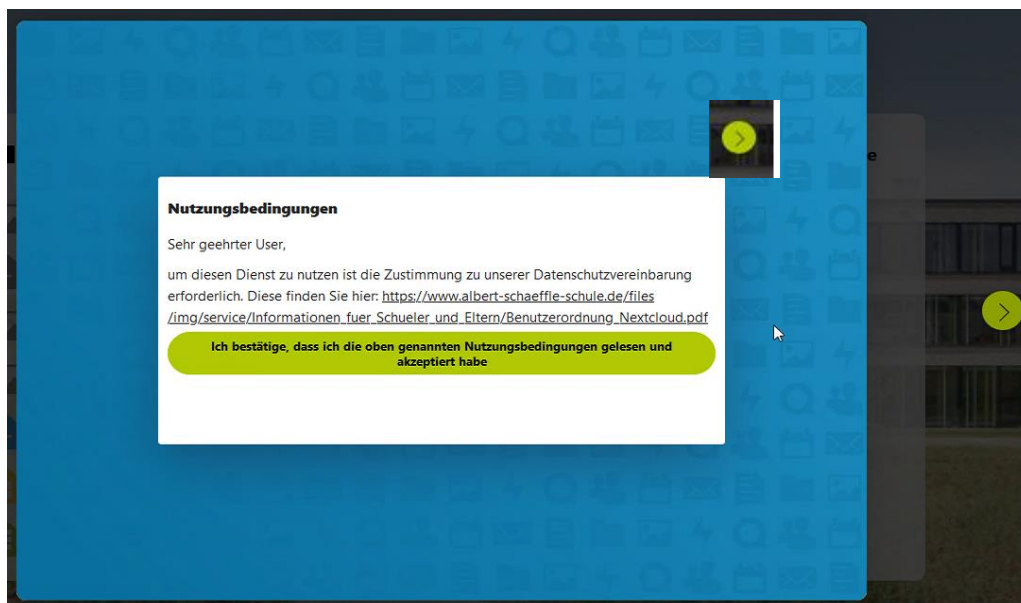

ANMELDUNG an NEXTCLOUD

1. Aufruf Homepage <https://ass-nt.de>
2. Button Nextcloud

3. Anmeldung an Nextcloud mit **Zugangsdaten (analog PC-Raum)**

4. Bestätigung Datenschutzerklärung

5. Fast geschafft!!! **Noch 2 Mal auf grünen Pfeil klicken**